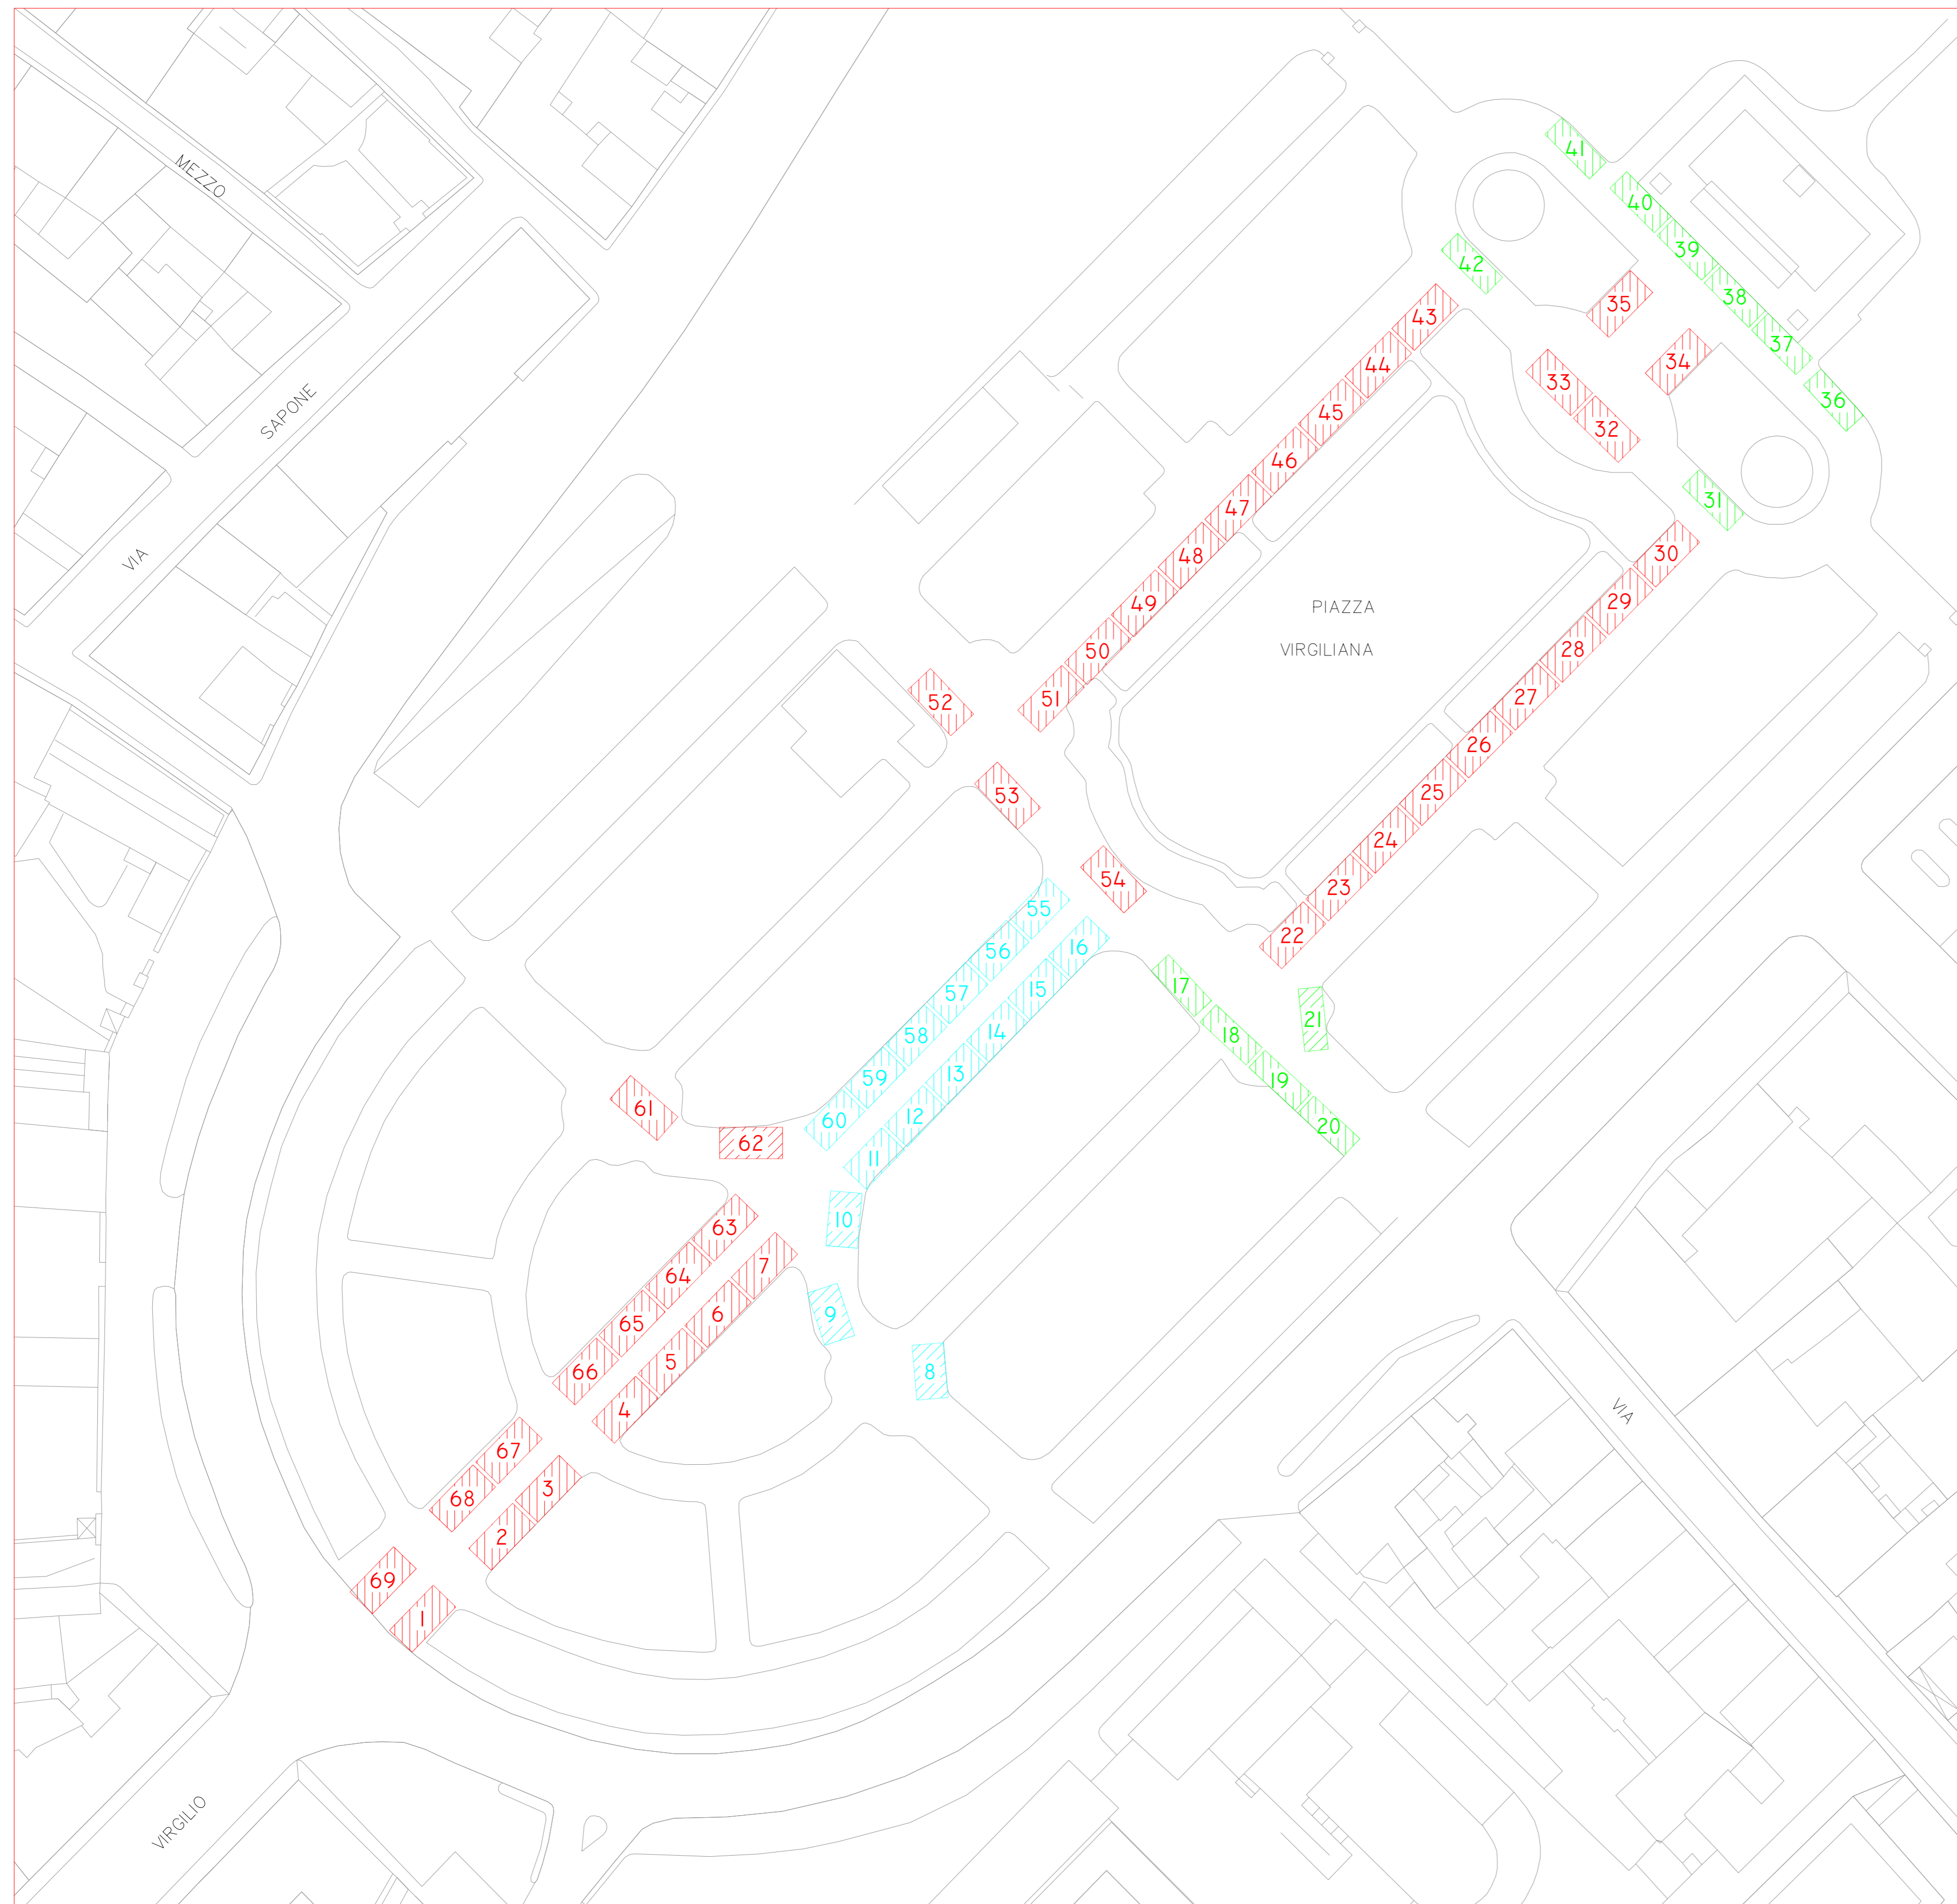

POSTEGGIO AVENTE DIMENSIONI 8,0x4,0 ML

POSTEGGIO AVENTE DIMENSIONI 7,0x4,0 ML

POSTEGGIO AVENTE DIMENSIONI 8,0x3,0 ML

SPOSTAMENTO TEMPORANEO
OPERATORI COMMERCIALI
DEL MERCATO SETTIMANALE
DI MANTOVA DA
PIAZZA SORDELLO A
PIAZZA VIRGILIANA IN
OCCASIONE DEGLI SPETTACOLI
ESTIVI ANNO 2017

DATE SPOSTAMENTI:
13 - 20 - 27 LUGLIO 2017